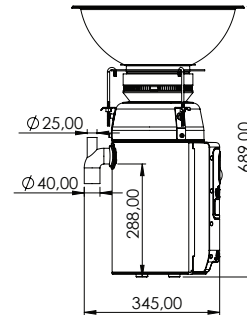

المواصفات السعودية
Saudi Standards

Made In
Türkiye